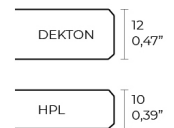

View online: <https://www.vondom.com/de/products/54246F>

Features

Description

Aluminium mit Aluminium Gusssockel lackierter. Brett in HPL ó Dekton. Geeignet für den Innen- und Außenbereich

Weight

30.91 Kg

FRAME Mesa Baja Aluminio 100 x 160 cm
FRAME Low Table Aluminium Base 39 1/4" x 63"