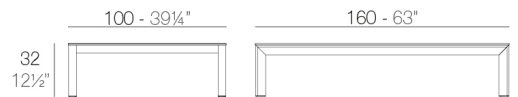

View online: <https://www.vondom.com/de/products/54246F>

Features

Description

Aluminium mit Aluminium Gusssockel lackierter. Brett in HPL ó Dekton. Geeignet für den Innen- und Außenbereich

Weight

30.91 Kg

FRAME Mesa Baja Aluminio 100 x 160 cm
FRAME Low Table Aluminium Base 39 1/4" x 63"