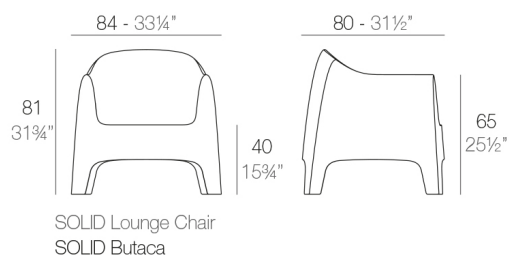

FERTIG

BASIC PP

Ref. 55023

In verschiedenen Farben ist verfügbar

- ☐ WEIß
- ☐ SCHWARZ
- ☐ BRONZE
- ☐ ECRU