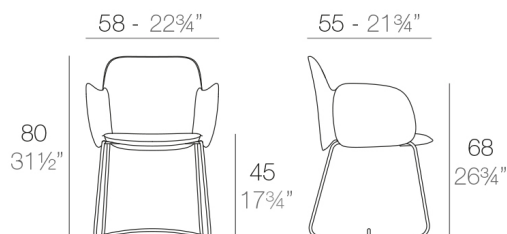

View online: <https://www.vondom.com/de/products/56005>

Features

Description

Aus Harz rotogeformten Polyethylen Doppelwand . Die Edelstahlbeine sind bemalt, den Sitz passen. Geeignet für Exterieur und Interieur. Erhältlich in verschiedenen Ausführungen

Weight

10.86 Kg

PEZZETTINA Silla con brazos
PEZZETTINA Armchair

ACABADOS

BASIC

Ref. 56005

Polyethylenharz matte Oberfläche ..

<input type="checkbox"/>	EIS
<input type="checkbox"/>	WEISS
<input type="checkbox"/>	SCHWARZ
<input type="checkbox"/>	BRONZE
<input type="checkbox"/>	STAHL
<input type="checkbox"/>	ANTHRAZITE
<input type="checkbox"/>	ROT
<input type="checkbox"/>	PISTAZIE
<input type="checkbox"/>	ORANGE
<input type="checkbox"/>	KHAKI
<input type="checkbox"/>	NAVY
<input type="checkbox"/>	TAUPE
<input type="checkbox"/>	PLUM
<input type="checkbox"/>	ECRU