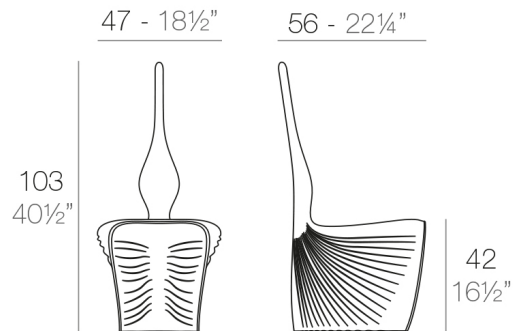

View online: <https://www.vondom.com/de/products/59001>

Features

Description

Aus Harz rotogeformten Polyethylen Doppelwand . 100% recycelbar. Geeignet für Exterieur und Interieur. Erhältlich in verschiedenen Ausführungen und Optionen.

Weight

3.65 Kg

Includes

CREVIN Stoffpolster mit natürlichen Look. Geeignet für Innen- und Außenbereich . Einfache Reinigung Flecken und Schimmel.

NAUTIC geeignet für Innen-und Außen Marine Stoff.

SILVERTEX Vinyl Stoff geeignet für den Innen- und Außenbereich . Sonderoption zum Quilten.