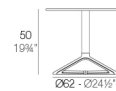

BASE - BASE

TABLE TOPS OPTIONS - OPCIONES SOBRES

Ø50 cm Ø19 1/4"	50 x 50 cm 19 1/4" x 19 1/4"
Ø59 cm Ø23 1/4"	59 x 59 cm 23 1/4" x 23 1/4"
Ø69 cm Ø27 1/4"	

ACABADOS

Fijo

Ref. 66006

Aluminium, pulverbeschichtet Fuß mit festen Träger aus Polyamid mit Glasfaser

	BLUE
	WEIß
	SCHWARZ
	BRONZE
	STAHL
	ROT
	PISTAZIE
	NAVY
	ECRU
	SAND