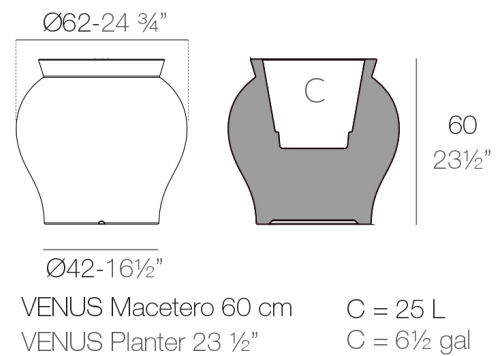

### Description

36 Kg