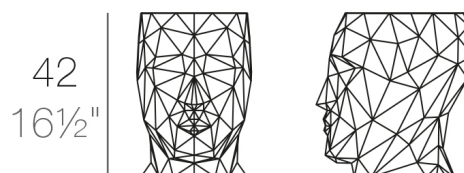

View online: <https://www.vondom.com/fr/produits/49066>

Caractéristiques

Description

3.1 Kg

30 - 11³/₄" 41 - 16¹/₄"

ADAN Taburete Bajo
ADAN Low Stool

FINI

BASIC