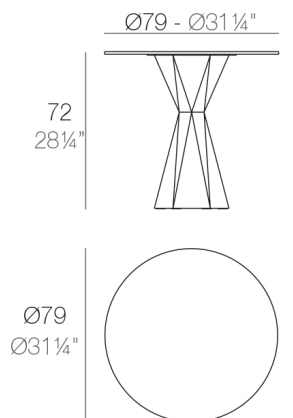

## VERTEX TABLE 80x80 HPL

By Karim Rashid

VERTEX est un set de table et chaises avec des plans triangulaires qui s'associent à fin de créer des formes confortables adéquates pour salles à manger ou salles de réunion, salles de réception ou lecture et d'autres nécessités détendues. VERTEX semble comme étant ciselée d'un unique block de matériel et ce qui reste est structurel et cependant beau. La collection VERTEX fut crée pour intégrer une pièce plus conceptuelle et architecturale à notre espace, pour lui donner une touche plus sophistiquée.  
View online: <https://www.vondom.com/fr/produits/51019C>

#### Description

50.39 Kg

VERTEX Mesa Ø80  
VERTEX Table Ø31 1/2"