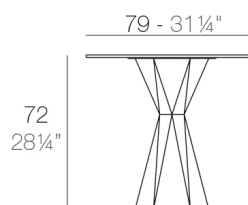

# VERTEX TABLE 80x80 HPL

By Karim Rashid

VERTEX est un set de table et chaises avec des plans triangulaires qui s'associent à fin de créer des formes confortables adéquates pour salles à manger ou salles de réunion, salles de réception ou lecture et d'autres nécessités détendues. VERTEX semble comme étant ciselée d'un unique block de matériel et ce qui reste est structurel et cependant beau. La collection VERTEX fut crée pour intégrer une pièce plus conceptuelle et architecturale à notre espace, pour lui donner une touche plus sophistiquée.  
View online: <https://www.vondom.com/fr/produits/51019C>

### Description

50.39 Kg

VERTEX Mesa 80x80  
VERTEX Table 31 1/2"x31 1/2"