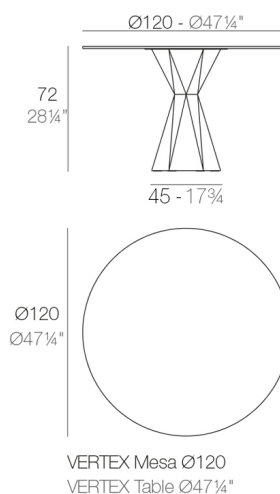

FINI

BASIC

Ref. 51020

Résine de polyéthylène finition mat.

- GLACIER
- BLANC
- NOIR
- BRONZE
- ACIER
- ANTHRACITE
- ROUG
- PISTACHE
- ORANGE
- KHAKI
- NAVY
- PLUM
- TAUPE
- ECRU