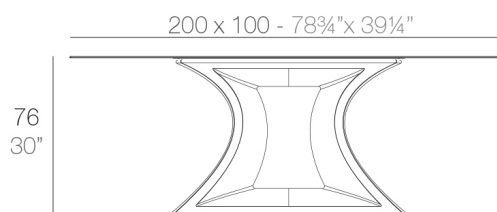

REST Mesa
REST Table

FINI

BASIC

Ref. 53010

Résine de polyéthylène finition mat.

- ☐ GLACIER
- ☐ BLANC
- ☐ NOIR
- ☐ BRONZE
- ☐ ACIER
- ☐ ANTHRACITE
- ☐ ROUG
- ☐ PISTACHE
- ☐ ORANGE
- ☐ KHAKI
- ☐ NAVY
- ☐ PLUM
- ☐ TAUPE
- ☐ ECRU