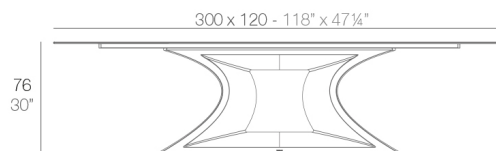

View online: <https://www.vondom.com/fr/produits/53011>

Caractéristiques

Description

Table fabriqué de résine de polyéthylène moulé par rotation à double paroi. 100% Recyclable. Apte pour intérieur et extérieur. plateau HPL, Full Whitec ou en verre. Disponible en différentes finitions.

Poids

154.1 Kg

REST Mesa XL
REST Table XL

FINI

BASIC

Ref. 53011

Résine de polyéthylène finition mat.

<input type="checkbox"/>	GLACIER
<input type="checkbox"/>	BLANC
<input type="checkbox"/>	NOIR
<input type="checkbox"/>	BRONZE
<input type="checkbox"/>	ACIER
<input type="checkbox"/>	ANTHRACITE
<input type="checkbox"/>	ROUG
<input type="checkbox"/>	PISTACHE
<input type="checkbox"/>	ORANGE
<input type="checkbox"/>	KHAKI
<input type="checkbox"/>	NAVY
<input type="checkbox"/>	PLUM
<input type="checkbox"/>	TAUPE
<input type="checkbox"/>	ECRU