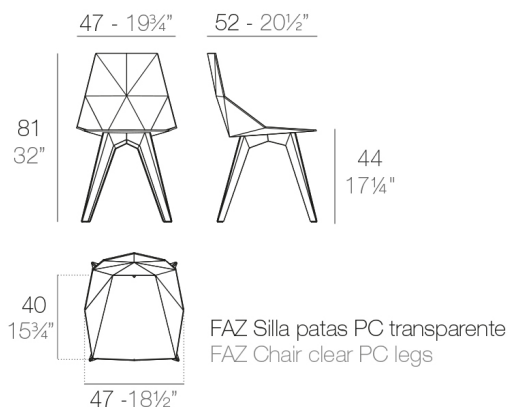

FINI

BASIC PP

Ref. 54062

Disponible en plusieurs couleurs

- ☐ BLANC
- ☐ NOIR
- ☐ BRONZE
- ☐ ROUG
- ☐ ECRU