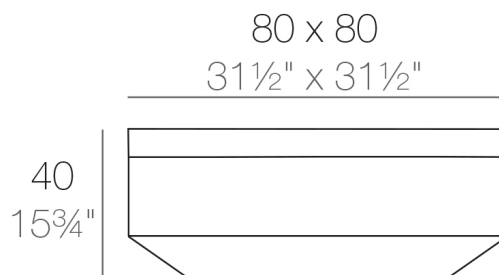

VELA POUF 80x80x40

By Ramon Esteve

Ce large mobilier pour extérieur et collection de pots de fleur vise à offrir le confort et la qualité du mobilier pour intérieur sans perdre ses qualités originelles. VELA est un système intégré avec une géométrie élémentaire et prismatique qui base sa singularité sur la balance de ses proportions. Les éléments peuvent se combiner entre eux pour les intégrer à tout espace. Ses volumes précis créent l'illusion de flotter quelques centimètres sur le sol et quand illuminés, ils se transforment en des architectures flottantes.

View online: <https://www.vondom.com/fr/produits/54071>

Caractéristiques

Description

12.38 Kg

VELA CHILL Puff 80x80
 VELA CHILL Ottoman
 31½"x31½"

FINI

BASIC

Ref. 54071