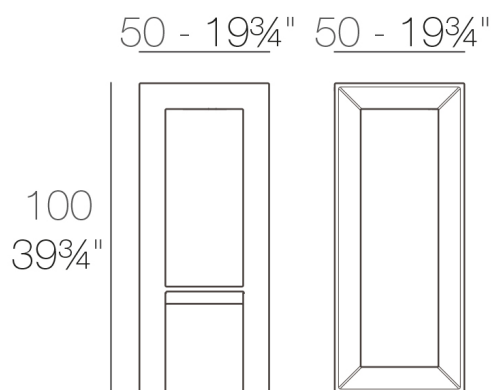

FRAME TABLE HAUTE 50x50x100

By Ramon Esteve

La collection FRAME, née de la génération des formes sereines et intemporelles en utilisant le cadre comme géométrie élémentaire. Motivés par les possibilités infinies offertes par le matériau, en utilisant la technologie avancée, nous explorons les limites de celui-ci. Le cadre est biseauté afin d'obtenir des pièces avec une légèreté visuelle alors qu'elles sont robustes et résistantes.

FRAME répond aux différents besoins des espaces extérieurs grâce à sa variété de composants et d'utilisations.

View online: <https://www.vondom.com/fr/produits/54075>

Caractéristiques

Description

Fabriqué de résine de polyéthylène par rotation moulé à double paroi. 100% Recyclable. Apte pour intérieur et extérieur. Disponible en différentes finitions.

Poids

10 Kg

FRAME Mesa Alta
FRAME Bar Table

FINI

BASIC

Ref. 54075

Résine de polyéthylène finition mat.

- BLANC
- NOIR
- ACIER
- ROUG
- PISTACHE
- ORANGE
- KHAKI
- NAVY
- TAUPE
- PLUM
- ECRU
- BEIGE