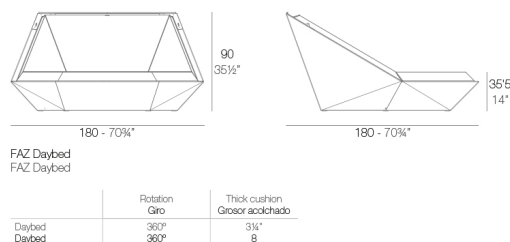

FINI

BASIC

Ref. 54086

R sine de poly thyl ne finition mat.

- ☐ GLACIER
- ☐ BLANC
- ☒ NOIR
- ☐ BRONZE
- ☐ ACIER
- ☒ ANTHRACITE
- ☐ ROUG
- ☐ PISTACHE