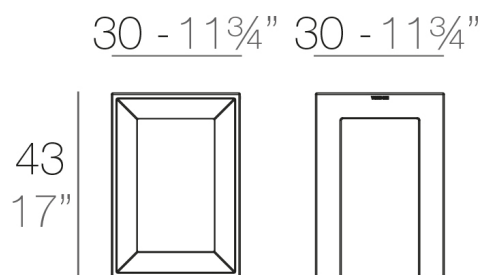

FRAME Taburete Bajo
FRAME Low Stool

FINI

BASIC

Ref. 54096

Résine de polyéthylène finition mat.

☐	BLANC
☐	NOIR
☐	ACIER
☐	ROUG
☐	PISTACHE
☐	ORANGE
☐	KHAKI
☐	NAVY
☐	PLUM
☐	TAUPE
☐	ECRU
☐	BEIGE