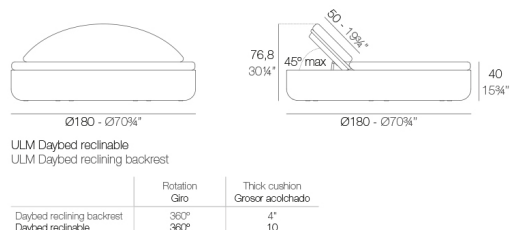

### Poids

76.89 Kg