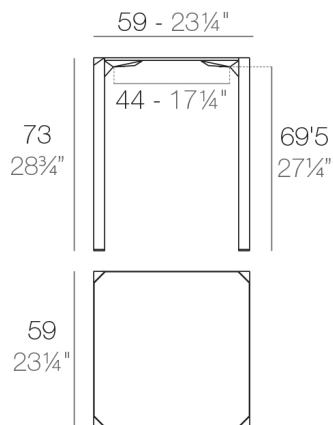

Poids

0.78 Kg

QUARTZ Mesa 59 x 59
QUARTZ Table 23 1/4" x 23 1/4"

FINI

BASIC PP

Ref. 54203

Disponible en plusieurs couleurs

- BLANC
- NOIR
- ECRU