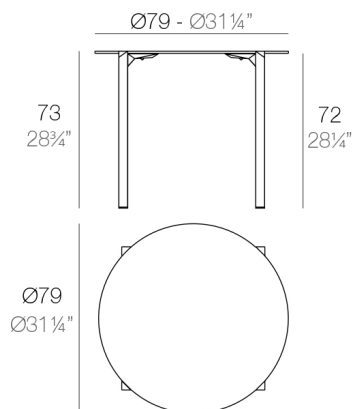

QUARTZ TABLE Ø79

By Ramon Esteve

Ayant la géométrie orthogonale de la collection VELA comme point de départ, Ramon Esteve crée une chaise qui atteint la balance entre la légèreté et la résistance.

L'usage du polyamide nous permet réduire au minimum la section de ses pieds sans compromettre la consistance d'une chaise structurellement solide.

View online: <https://www.vondom.com/fr/produits/54218>

Caractéristiques

Description

9.7 Kg

QUARTZ Mesa Ø79
QUARTZ Table Ø31 1/4"

FINI

BASIC PP

Ref. 54218