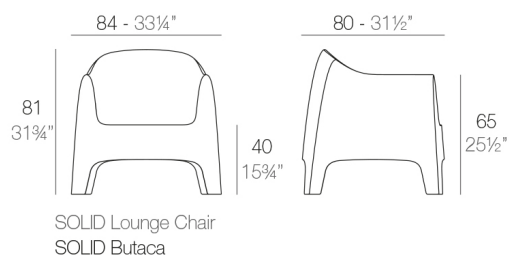

FINI

BASIC PP

Ref. 55023

Disponible en plusieurs couleurs

- ☐ BLANC
- ☐ NOIR
- ☐ BRONZE
- ☐ ECRU