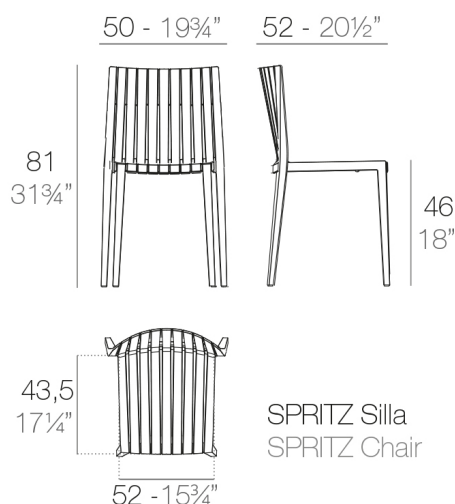

View online: <https://www.vondom.com/fr/produits/56016>

Caractéristiques

Description

Fabriqué à partir de polypropylène par injection et renforcé de fibre de verre.
Empilables. Disponible dans diverses couleurs. Apte pour une utilisation intérieure et extérieure.

Poids

5.01 Kg

Includes

NAUTIC tissu nautique approprié pour l'intérieure et l'extérieur.

Finition

BASIC PP

Ref. 56016

Disponible en plusieurs couleurs