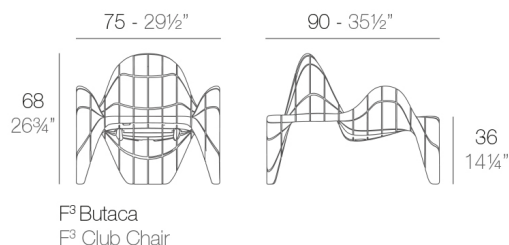

FINI

BASIC

Ref. 60001

Résine de polyéthylène finition mat.

☐	BLANC
☐	NOIR
☐	BRONZE
☐	ACIER
☐	ANTHRACITE
☐	ROUG
☐	PISTACHE
☐	ORANGE
☐	KHAKI
☐	NAVY
☐	TAUPE
☐	PLUM