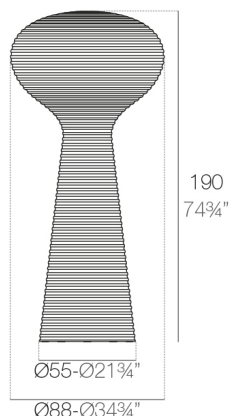

Poids

41.13 Kg

BLOOM Lámpara
BLOOM Lamp

LUMIÈRE

LUMIÈRE

Ref. 65018W

Mobilier avec éclairage intérieur de couleur blanc grâce à la technologie LED. Disponible uniquement en finition glacé mat.

GLACIER