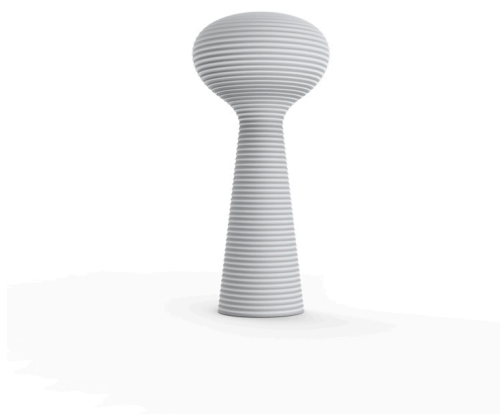

BLOOM LAMPE

By Eugeni Quitllet

Eugeni Quitllet capture métaphoriquement le stade de floraison trouvé dans la nature. Conçue pour des espaces publics, la beauté de la lampe-pot de fleurs BLOOM établit une relation entre la forme sculpturale et la technologie, grâce au système LED.

L'inspiration transformée en poésie:

BLOOM brille le soir,

BLOOM fleurit le jour,

BLOOM a mirage des profondeurs de la mer,

Comme une fleur de nuit en regard du crépuscule...

Qui ouvre, éveille un nouvel être...

View online: <https://www.vondom.com/fr/produits/65018>

Caractéristiques

Description

Fabriquée de résine de polyéthylène par rotation moulée à double paroi. 100% Recyclable. Aptée pour intérieur et extérieur. Disponible en différentes finitions.

Poids

41.13 Kg

BLOOM Lámpara
BLOOM Lamp

LUMIÈRE

LUMIÈRE

Ref. 65018W

Mobilier avec éclairage intérieur de couleur blanc grâce à la technologie LED. Disponible uniquement en finition glacé mat.

GLACIER