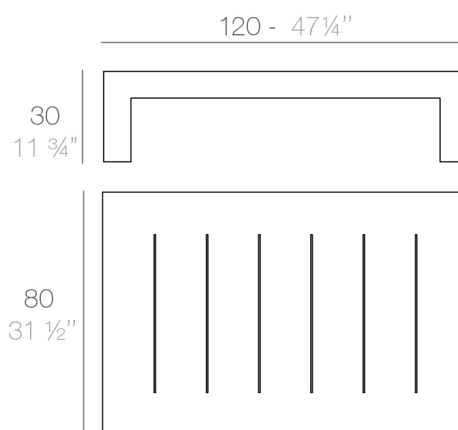

View online: <https://www.vondom.com/it/prodotti/44403>

Caratteristiche

Descrizione

Fabbricata in resina di polietilene tramite stampo rotazionale a doppia parete. 100% riciclabile. adatto a interni e esterni. disponibile in varie finiture.

Peso

16 Kg

JUT Mesa Baja 120 x 80
JUT Low Table 47¼" x 31 ½"

FINITURA

BASIC

Ref. 44403

Resina in polietilene finito opaco

- ICE
- BIANCO
- NERO
- BRONZO
- ACCIAIO
- ANTRACITE
- ROSSO
- PISTACCHIO
- ARANCIONE
- KHAKI
- NAVY
- TAUPE
- PLUM
- ECRU