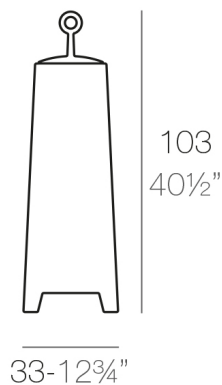

MORA LAMPADA

By Javier Mariscal

View online: <https://www.vondom.com/it/prodotti/46033A>

Caratteristiche

Descrizione

Fabbricata in resina di polietilene tramite stampo rotazionale a doppia parete. 100% riciclabile . adatto a interni e esterni. disponibile in varie finiture.

Peso

5.5 Kg

MORA Lámpara 103
MORA Lamp 103

LUCE

LUCE

Ref. 46033W

Finitura color bianco traslucido opaco , include illuminazione interna di colore bianco tramite lampada a basso consumo

ICE