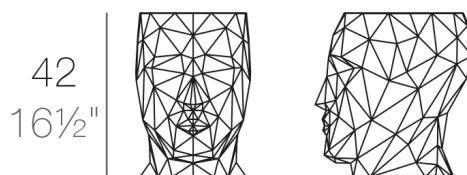

ADAN TAVOLO/SGABELLO

By Teresa Sapey

Teresa Sapey surprises us with her creations, this time through the ADAN Collection for Vondom, an item with a lot of personality, and a shape which is faceted, like that of a diamond. More than objects, they are multifunctional architecture pieces, since besides being used as vases they can be used as seats, flower pots, auxiliary tables... They are lifestyle objects that create a stir, fitting in with any style and are made of materials that allow for both outdoor and indoor use.

View online: <https://www.vondom.com/it/prodotti/49066>

Caratteristiche

Descrizione

Fabbricata in resina di polietilene tramite stampo rotazionale a doppia parete.
100% riciclabile . adatto a interni e esterni. disponibile in varie finiture.

Peso

3.1 Kg

30 - 11 $\frac{3}{4}$ " 41 - 16 $\frac{1}{4}$ "

ADAN Taburete Bajo
ADAN Low Stool

FINITURA

BASIC

Ref. 49066

Resina in polietilene finito opaco

- ICE
- BIANCO
- NERO
- BRONZO
- ACCIAIO
- ANTRACITE
- ROSSO
- PISTACCHIO
- ARANCIONE
- KHAKI
- NAVY
- TAUPE
- PLUM
- ECRU