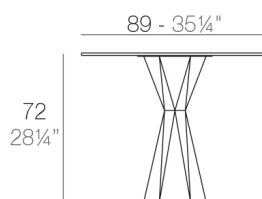

VERTEX Mesa 90x90
VERTEX Table 35½"x35½"

FINITURA

BASIC

Ref. 51018C

Resina in polietilene finito opaco

- ☐ BIANCO
- ☐ NERO
- ☐ BRONZO
- ☐ ACCIAIO
- ☐ ANTRACITE
- ☐ ROSSO
- ☐ PISTACCHIO
- ☐ ARANCIONE
- ☐ KHAKI
- ☐ NAVY
- ☐ PLUM
- ☐ TAUPE
- ☐ ECRU
- ☐ BEIGE