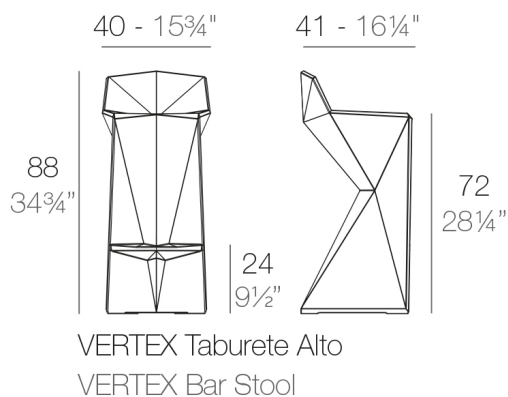

FINITURA

BASIC

Ref. 51030

Resina in polietilene finito opaco

- ICE
- BIANCO
- NERO
- BRONZO
- ACCIAIO
- ANTRACITE
- ROSSO
- PISTACCHIO
- ARANCIONE
- KHAKI
- NAVY
- TAUPE
- PLUM
- ECRU