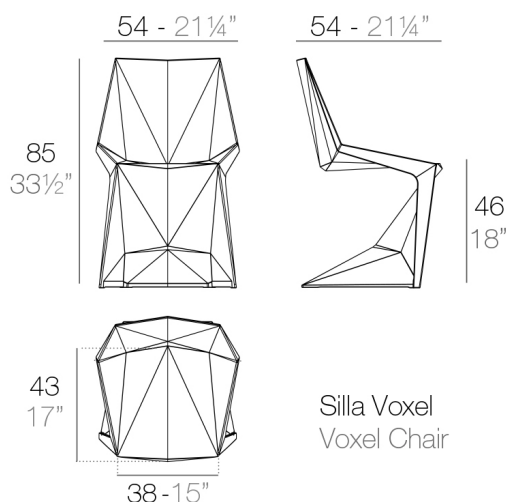

VOXEL SEDIA

By Karim Rashid

La sedia Voxel è il pezzo architettonico perfetto per qualsiasi spazio, ispirato da un precedente pezzo Vondom, la sedia Vertex.

Ha una forma strutturale unica, angolata e sfaccettata, resa possibile dall'impiego di uno stampo a iniezione. Il peso è distribuito in modo uniforme grazie alla sua forma intelligente. Il suo corpo leggero lo rende facile da trasportare e da riporre. La sedia può essere impilata una sopra l'altra, risparmiando spazio considerevole quando si ripongono.

The armchair is a minimal simple yet voluminous stackable chair that is faceted just in the perfect places for comfort, just in the right angles for hyper-strength, imbuing the correct creases for beauty, and just the few merging and converging lines for purity.
View online: <https://www.vondom.com/it/prodotti/51033>

Caratteristiche

Descrizione

realizzato in polipropilene a iniezione a gas air-moulding e rinforzato con fibra di vetro. Impilabile. Disponibile in vari colori. Adatto per interni ed esterni.

Peso

6.5 Kg

FINITURA