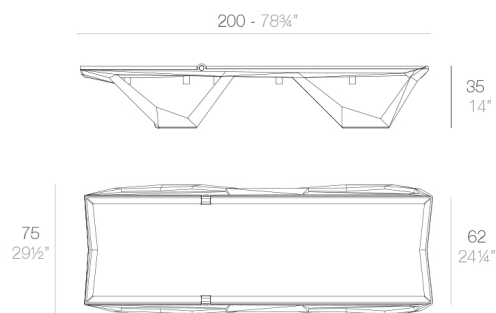

VOXEL LETTINO

By Karim Rashid

La sedia **Voxel** è il pezzo architettonico perfetto per qualsiasi spazio, ispirato da un precedente pezzo Vondom, la sedia Vertex.

Ha una forma strutturale unica, angolata e sfaccettata, resa possibile dall'impiego di uno stampo a iniezione. Il peso è distribuito in modo uniforme grazie alla sua forma intelligente. Il suo corpo leggero lo rende facile da trasportare e da riporre. La sedia può essere impilata una sopra l'altra, risparmiando spazio considerevole quando si ripongono.

The armchair is a minimal simple yet voluminous stackable chair that is faceted just in the perfect places for comfort, just in the right angles for hyper-strength, imbuing the correct creases for beauty, and just the few merging and converging lines for purity.
View online: <https://www.vondom.com/it/prodotti/51035>

Caratteristiche

Descrizione

20.29 Kg

VOXEL Tumbona
VOXEL Sun Lounger

FINITURA

BASIC PP

Ref. 51035

Disponibile in vari colori