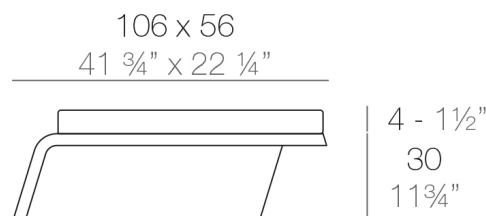

REST Puff
REST Ottoman