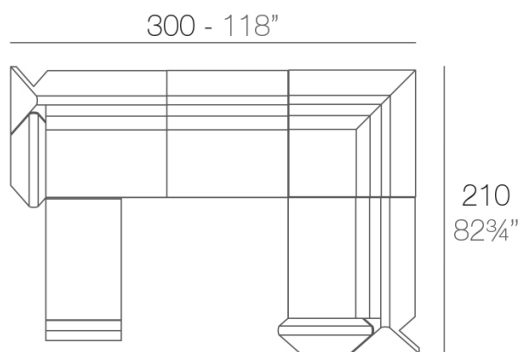

1 x 53004 Módulo Central - Sectional Sofa Armless

1 x 53002 Módulo Izquierdo - Sectional Sofa Left

1 x 53003 Módulo Derecho - Sectional Sofa Right

1 x 53005 Puff - Ottoman

1 x 54006 Módulo Esquina - Sectional Sofa Comer

FINITURA

BASIC

Ref. 53006

Resina in polietilene finito opaco

- ☐ ICE
- ☐ BIANCO
- ☐ NERO
- ☐ BRONZO
- ☐ ACCIAIO
- ☐ ANTRACITE
- ☐ ROSSO
- ☐ PISTACCHIO
- ☐ ARANCIONE
- ☐ KHAKI
- ☐ NAVY
- ☐ TAUPE
- ☐ PLUM
- ☐ ECRU
- ☐ BEIGE

LACCATO

Ref. 53006F

Resina in polietilene con una finitura laccata brillante

- ☐ BIANCO
- ☐ NERO
- ☐ BRONZO
- ☐ ACCIAIO
- ☐ ANTRACITE
- ☐ ROSSO
- ☐ PISTACCHIO
- ☐ ARANCIONE
- ☐ KHAKI
- ☐ NAVY