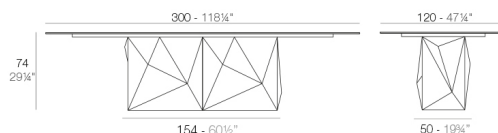

FINITURA

BASIC

Ref. 54017

Resina in polietilene finito opaco

- ICE
- BIANCO
- NERO
- BRONZO
- ACCIAIO
- ANTRACITE
- ROSSO
- PISTACCHIO
- ARANCIONE
- KHAKI
- NAVY
- PLUM
- TAUPE
- ECRU