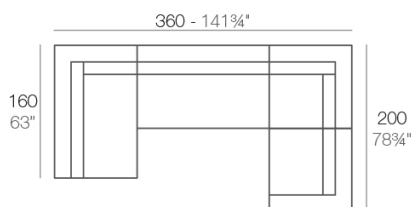

- 1 x 54080 Módulo Derecho Chaise Longue - Sectional Sofa Right Chaise Longue
- 1 x 54027 Módulo Central XL - Sectional Sofa XL Armless
- 1 x 54029 Módulo Esquina - Sectional Sofa Corner
- 1 x 54077 Módulo Izquierdo - Sectional Sofa Left