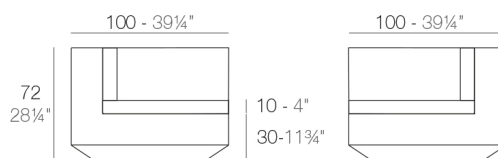

VELA Sofá Módulo Esquina
VELA Sectional Sofa Corner