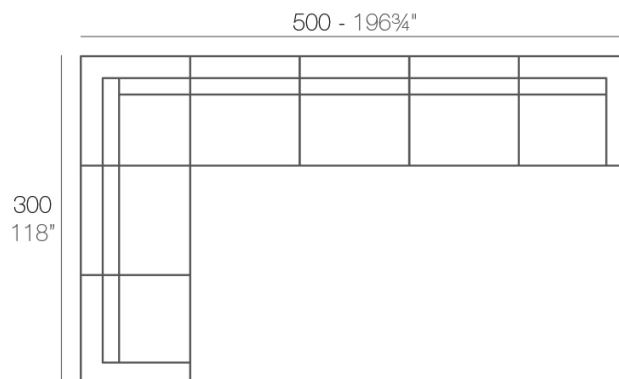

VELA Sofá Módulo Esquina
VELA Sectional Sofa Corner

- 4 x 54026 Módulo Central - Sectional Sofa Armless
- 1 x 54029 Módulo Esquina - Sectional Sofa Corner
- 1 x 54077 Módulo Izquierdo - Sectional Sofa Left
- 1 x 54078 Módulo Derecho - Sectional Sofa Right

FINITURA

BASIC

Ref. 54029

Resina in polietilene finito opaco

- ☐ ICE
- ☐ BIANCO
- ☐ NERO
- ☐ BRONZO
- ☐ ACCIAIO
- ☐ ANTRACITE
- ☐ ROSSO
- ☐ PISTACCHIO
- ☐ ARANCIONE
- ☐ KHAKI
- ☐ NAVY
- ☐ PLUM
- ☐ TAUPE
- ☐ ECRU
- ☐ BEIGE

LACCATO

Ref. 54029F

Resina in polietilene con una finitura laccata brillante

- ☐ BIANCO
- ☐ NERO
- ☐ BRONZO
- ☐ ACCIAIO
- ☐ ANTRACITE
- ☐ ROSSO
- ☐ PISTACCHIO
- ☐ ARANCIONE
- ☐ KHAKI
- ☐ NAVY