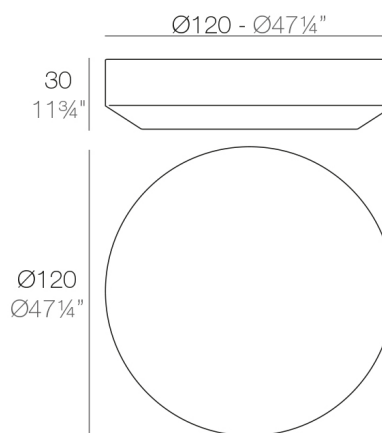

View online: <https://www.vondom.com/it/prodotti/54031>

Caratteristiche

Descrizione

Fabbricata in resina di polietilene tramite stampo rotazionale a doppia parete. 100% riciclabile . adatto a interni e esterni. disponibile in varie finiture.

Peso

18.05 Kg

VELA Mesa Baja Ø120
VELA Low Table Ø47¼"

FINITURA

BASIC

Ref. 54031

Resina in polietilene finito opaco

- ICE
- BIANCO
- NERO
- BRONZO
- ACCIAIO
- ANTRACITE
- ROSSO
- PISTACCHIO
- ARANCIONE
- KHAKI
- NAVY
- TAUPE
- PLUM
- ECRU