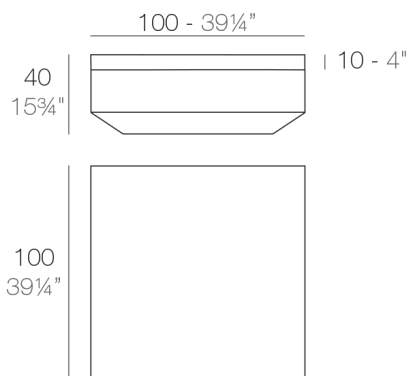

VELA Puff-Chaise Longue
VELA Ottoman-Chaise Longue

FINITURA

BASIC

Ref. 54032

Resina in polietilene finito opaco

- ICE
- BIANCO
- NERO
- BRONZO
- ACCIAIO
- ANTRACITE
- ROSSO
- PISTACCHIO
- ARANCIONE
- KHAKI
- NAVY
- PLUM