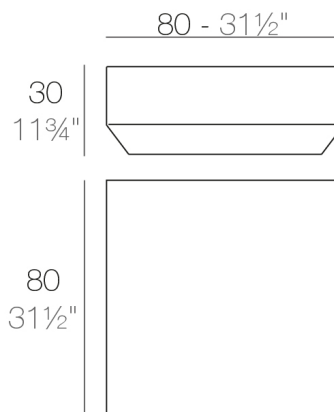

View online: <https://www.vondom.com/it/prodotti/54048>

Caratteristiche

Descrizione

Fabbricata in resina di polietilene tramite stampo rotazionale a doppia parete.
100% riciclabile . adatto a interni e esterni. disponibile in varie finiture.

Peso

11.05 Kg

VELA Mesa Baja 80 x 80
VELA Low Table 31 1/2"

FINITURA

BASIC

Ref. 54048

Resina in polietilene finito opaco

- ICE
- BIANCO
- NERO
- BRONZO
- ACCIAIO
- ANTRACITE
- ROSSO
- PISTACCHIO
- ARANCIONE
- KHAKI
- NAVY
- TAUPE
- PLUM
- ECRU