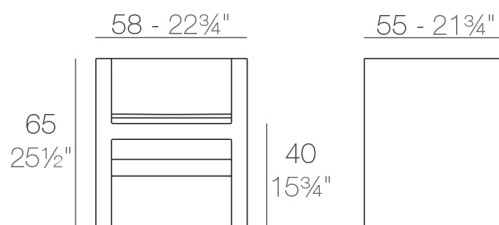

VELA Silla con brazos
VELA Armchair

FINITURA

BASIC

Ref. 54052

Resina in polietilene finito opaco

☐	BIANCO
☐	NERO
☐	BRONZO
☐	ACCIAIO
☐	ANTRACITE
☐	ROSSO
☐	PISTACCHIO
☐	ARANCIONE
☐	KHAKI
☐	NAVY
☐	PLUM
☐	TAUPE