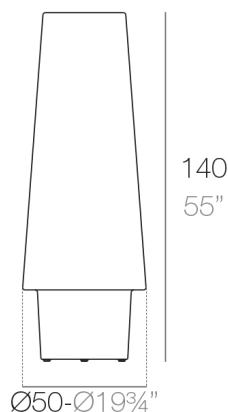

View online: <https://www.vondom.com/it/prodotti/54110A>

Caratteristiche

Descrizione

Fabbricata in resina di polietilene tramite stampo rotazionale a doppia parete. 100% riciclabile . adatto a interni e esterni. disponibile in varie finiture.

Peso

10.73 Kg

ULM Lámpara
ULM Lamp

LUCE

LUCE

Ref. 54110W

Finitura color bianco traslucido opaco , include illuminazione interna di colore bianco tramite lampada a basso consumo

ICE