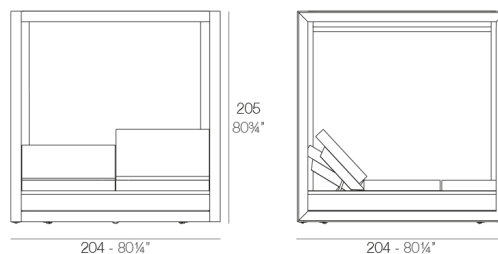

Peso

94.91 Kg

VELA Pérgola con estor (daybed no incluido)
VELA Canopy with blind (daybed not included)

FINITURE

LACCATO

Ref. 54115F

Profilo in alluminio con finitura laccata.

BIANCO