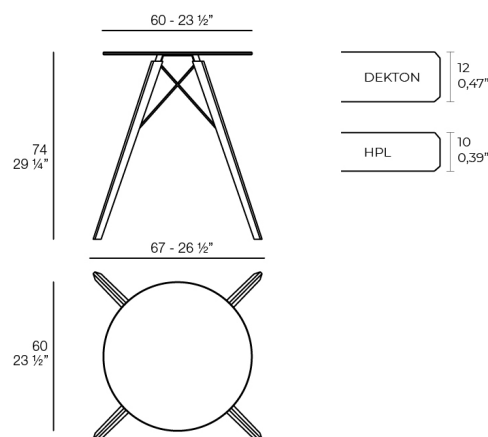

#### Descrizione

9.05 Kg

FAZ WOOD Mesa Comedor Ø60  
FAZ WOOD Dining table Ø23 1/2"