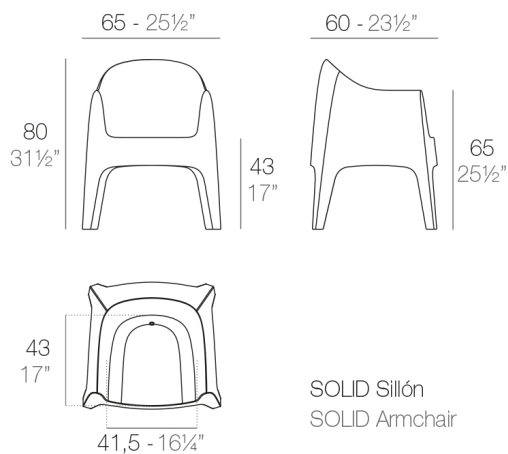

View online: <https://www.vondom.com/it/prodotti/55027>

Caratteristiche

Descrizione

Realizzato in polipropilene per iniezione con carica minerale. impilabile. disponibile in vari colori. adatto per interni ed esterni.

Peso

7.5 Kg

FINITURA

BASIC PP

Ref. 55027

Disponibile in vari colori

- BIANCO
- NERO
- BRONZO
- ECRU