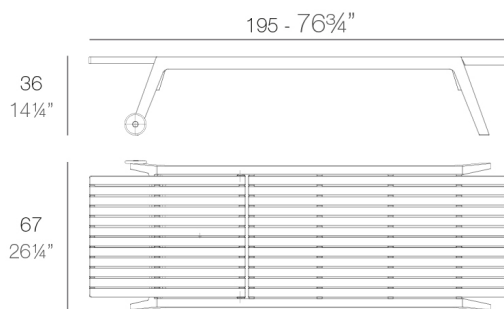

SPRITZ Tumbona
SPRITZ Sun Chaise

FINITURA

BASIC PP

Ref. 56027

Disponibile in vari colori

- ☐ BIANCO
- ☐ BRONZO
- ☐ ECRU

Opzionale

NAUTIC

Tessuto nautico adatto per uso esterno e interno .