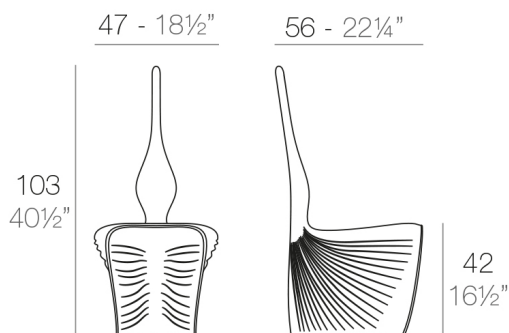

BIOPHILIA Silla
BIOPHILIA Chair

FINITURA

BASIC

Ref. 59001

Resina in polietilene finito opaco

☐	BIANCO
☐	NERO
☐	BRONZO
☐	ACCIAIO
☐	ANTRACITE
☐	ROSSO
☐	PISTACCHIO
☐	ARANCIONE
☐	KHAKI
☐	NAVY
☐	PLUM
☐	TAUPE