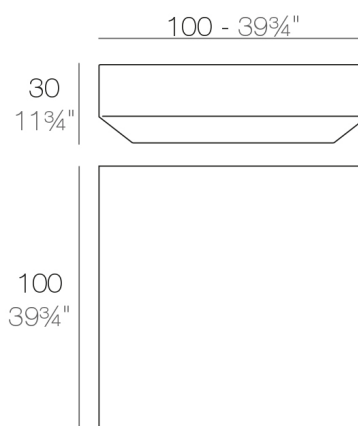

Weight

15 Kg

VELA Mesa Baja 100 x 100
VELA Low Table 39³/₄" x 39³/₄"

Combinations

- 1 x 54027 Módulo Central XL Sectional Sofa XL Armless
- 1 x 54024 Módulo Izquierdo XL Sectional Sofa XL Left
- 1 x 54025 Módulo Derecho XL Sectional Sofa XL Right