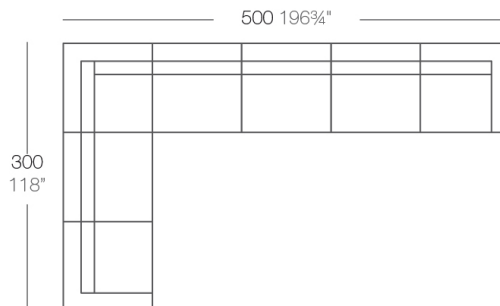

Weight

15 Kg

VELA Mesa Baja 100 x 100
VELA Low Table 39³/₄" x 39³/₄"

Combinations

- 1 x 54027 Módulo Central XL Sectional Sofa XL Armless
- 1 x 54024 Módulo Izquierdo XL Sectional Sofa XL Left
- 1 x 54025 Módulo Derecho XL Sectional Sofa XL Right