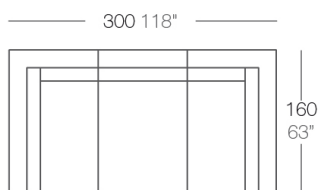

- 1 x 54028 M. Central Chaiselongue Sec. Sofa Armless Chaiselongue
- 1 x 54079 M. Izquierdo Chaiselongue Sectional Sofa Left Chaiselongue
- 1 x 54080 M. Derecho Chaiselongue Sectional Sofa Right Chaiselongue