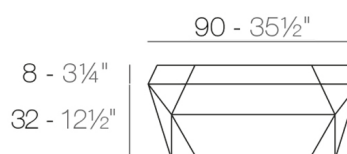

FAZ Módulo Puff
FAZ Sectional Ottoman

Combinations