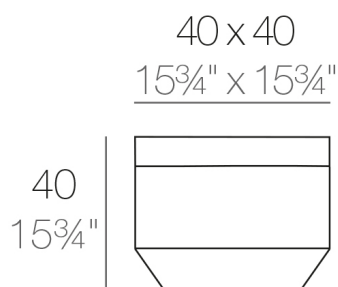

### Weight

3.78 Kg

VELA CHILL Puff 40x40  
VELA CHILL Ottoman  
15<sup>3</sup>/<sub>4</sub>"x15<sup>3</sup>/<sub>4</sub>"